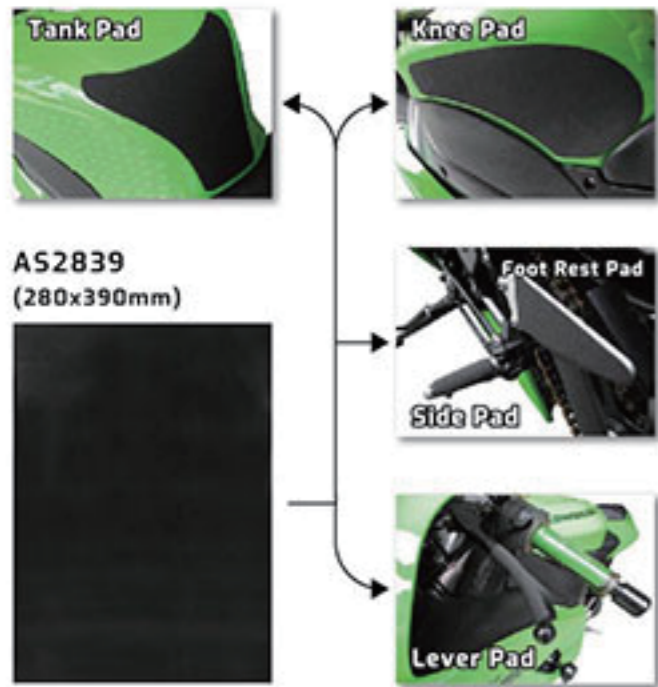

ANTI-SLIP FOAM