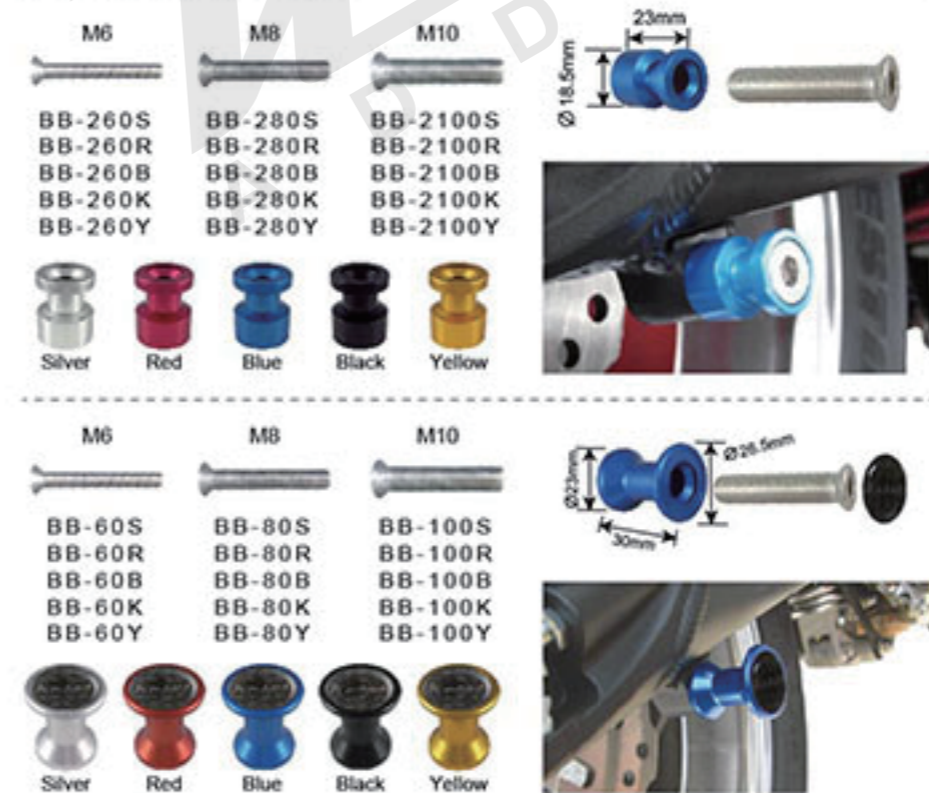

CNC GAS CAP

GC 101*	GC 102*	GC 104*	GC 105*	GC 106*
GC 101K GC 101R	GC 102B GC 102K GC 102R GC 102Y GC 102S	GC 104B GC 104GR GC 104OR GC 104K GC 104R GC 104Y	GC 105K GC 105OR	GC 106B GC 106GR GC 106R GC 106K

* R=Red / K=Black / B=Blue / S=Silver / GR=Green / Y=Yellow=Gold / OR=Orange

GAS VENT

Color	Green	Blue	Silver
Product Code	GV 20GR	GV 20BL	GV 20S
	GV 20OR	GV 20R	GV 20Y
			GV 20BK

SWINGARM SPOOLS

HONDA	YEAR	SIZE
CBR600RR	03-12	8mm
CBR954RR	02-03	8mm
CBR1000RR	04-12	8mm
RC51	00-05	8mm
KAWASAKI	YEAR	SIZE
NINJA 250R	08-12	10mm
ZXR6RR	98-12	10mm
ER-6N	09-12	10mm
NINJA 650R	06-12	10mm
ZXR	98-03	10mm
ZX10R	04-12	10mm
ZRX1100/1200	99-05	10mm
ZX12R	00-05	10mm
ZX14	06-12	10mm
SUZUKI	YEAR	SIZE
GSXR600	97-12	8mm
SV650 GLADIUS	09-12	8mm
SV650S	99-12	8mm
GSXR750	96-12	8mm
GSXR1000	01-12	8mm
SV1000S	03-07	8mm
TL1000R/S	97-03	8mm
GSXR1100W	95-98	8mm
GSX1300R HAYABUSA	99-12	8mm
GSX1300BK B-KING	2008	8mm
YAMAHA	YEAR	SIZE
YZF-R6	99-12	6mm
YZF-R6S	06-12	6mm
YZF-750	96-98	10mm
YZF-1000	1997	10mm
YZF-R1	98-12	6mm